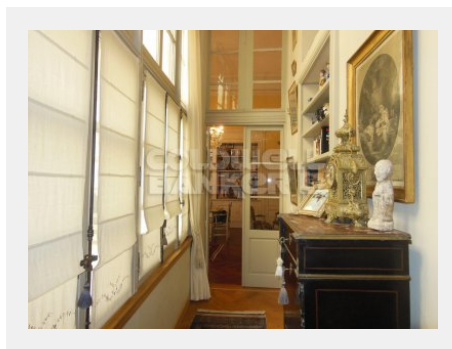

www.coldwellbanker-occitaniaproperties.fr