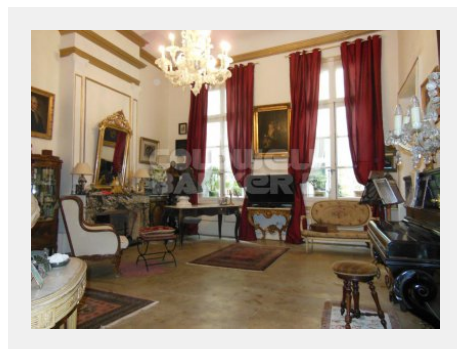

www.coldwellbanker-occitaniaproperties.fr